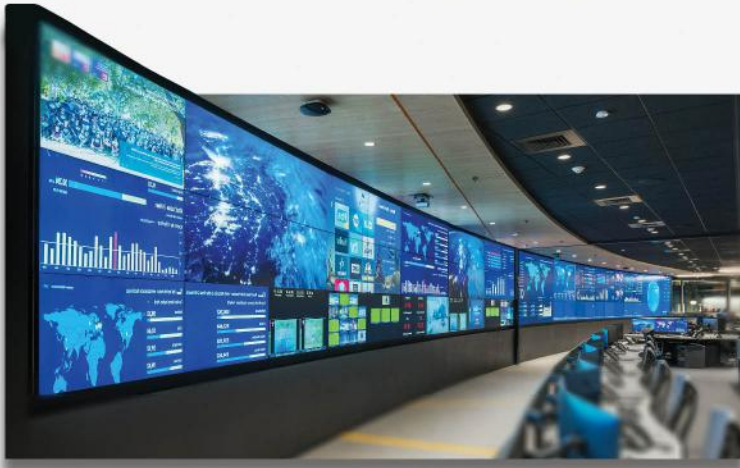

ویدئو وال

ویدئو وال برند Higreen یک نمایشگر در سایزهای متنوع با تکنولوژی LED است که قابلیت استفاده به صورت ۲۴ ساعت در ۷ روز هفته را فراهم می‌نماید. تصویر یکپارچه (بدون فاصله بین نمایشگرها)، طول عمر و کیفیت بالا، مصرف برق کم و قابلیت ایجاد تصاویر در ابعاد مختلف، این محصول را از نسل های قبلی خود متفاوت کرده است. امکان نمایش تصاویر از ورودی های مختلف و همچنین قابلیت نمایش همزمان چند تصویر با چیدمان دلخواه از دیگر توانمندی های ویدئو وال Higreen می‌باشد.

موارد کاربرد:

- سالن‌های کنفرانس و همایش، اتاق‌های جلسات
- ترمینال‌ها، ایستگاه‌ها، مراکز نظارت تصویری
- استادیوم‌ها، بانک‌ها، تالارهای بورس، شرکت‌ها
- فروشگاه‌های بزرگ، رستوران‌ها، مراکز سرگرمی

ویژگی‌های محصول :

- زاویه دید وسیع، تصویر یکپارچه
- امکان نمایش همزمان از ورودی‌های مختلف به صورت همزمان
- قابلیت تعمیر نگهداری سریع و آسان بدون ایجاد وقفه در کار
- دارای بیش از ۱۰۰ مدل محصول متناسب برای کاربری‌های متنوع
- فرکانس بالا، رنگ‌های واقعی، حذف انعکاس تصاویر، مصرف برق کم
- روشنایی بالا و قابلیت استفاده زیر نور مستقیم خورشید (استفاده در فضای باز)
- استفاده از تراشه‌های با کیفیت بالا، مقاوم در برابر الکتریسیته ساکن، رطوبت و گرما
- استفاده از اتصالات مس خالص در بردها، در نتیجه پایداری و طول عمر بالای محصول