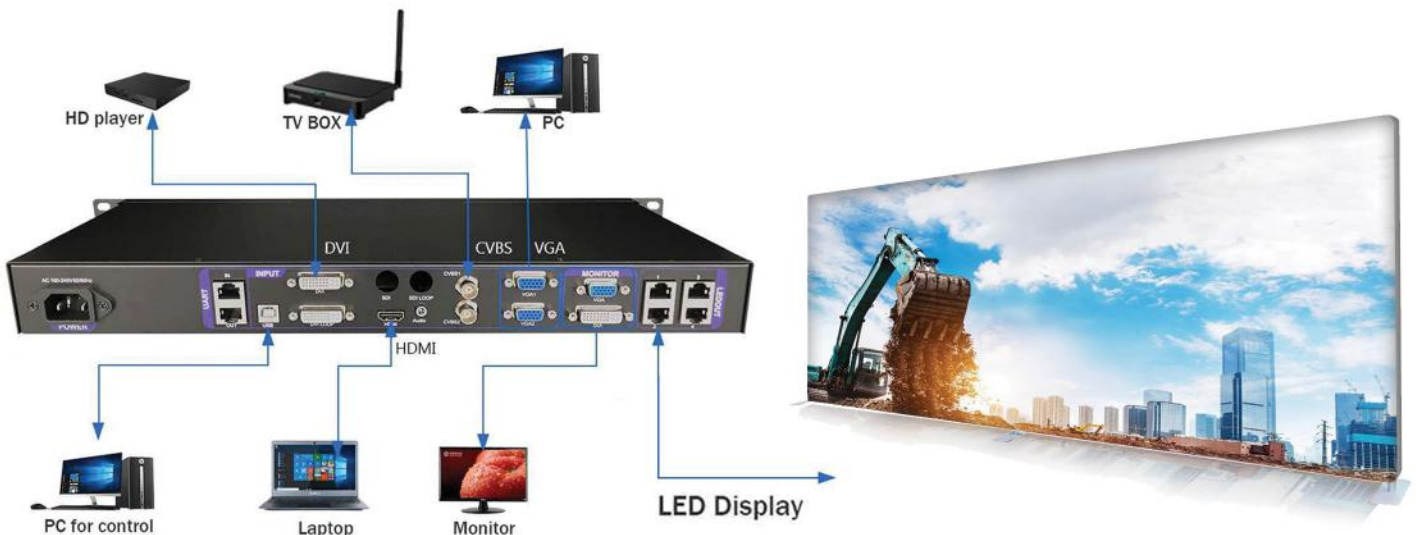

ویدئو وال

ویدئو وال برند Higreen یک نمایشگر در سایزهای متنوع با تکنولوژی LED است که قابلیت استفاده به صورت ۲۴ ساعت در ۷ روز هفته را فراهم می‌نماید. تصویر یکپارچه (بدون فاصله بین نمایشگرها)، طول عمر و کیفیت بالا، مصرف برق کم و قابلیت ایجاد تصاویر در ابعاد مختلف، این محصول را از نسل های قبلی خود متفاوت کرده است. امکان نمایش تصاویر از ورودی های مختلف و همچنین قابلیت نمایش همزمان چند تصویر با چیدمان دلخواه از دیگر توانمندی های ویدئو وال Higreen می‌باشد.

موارد کاربرد:

- سالن‌های کنفرانس و همایش، اتاق‌های جلسات
- ترمینال‌ها، ایستگاه‌ها، مراکز نظارت تصویری
- استادیوم‌ها، بانک‌ها، تالارهای بورس، شرکت‌ها
- فروشگاه‌های بزرگ، رستوران‌ها، مراکز سرگرمی

ویژگی‌های محصول :

- زاویه دید وسیع، تصویر یکپارچه
- امکان نمایش همزمان از ورودی‌های مختلف به صورت همزمان
- قابلیت تعمیر نگهداری سریع و آسان بدون ایجاد وقفه در کار
- دارای بیش از ۱۰۰ مدل محصول متناسب برای کاربری‌های متنوع
- فرکانس بالا، رنگ‌های واقعی، حذف انعکاس تصاویر، مصرف برق کم
- روشنایی بالا و قابلیت استفاده زیر نور مستقیم خورشید (استفاده در فضای باز)
- استفاده از تراشه‌های با کیفیت بالا، مقاوم در برابر الکتریسیته ساکن، رطوبت و گرما
- استفاده از اتصالات مس خالص در بردها، در نتیجه پایداری و طول عمر بالای محصول

مشخصات فنی :

- تکنولوژی SMD LED
- ولتاژ ورودی: 5V
- عمر مفید: 100000 hrs
- قابلیت تصویر در تصویر
- روشنایی: 850~6000 cd/m²
- ولتاژ کاری: AC 220V
- ابعاد هر ماژول: 16*32 cm
- روش‌های کنترل: Online , Offline
- فرکانس تصویر: 1920Hz & 3840Hz
- ورودی: VGA, USB, HDMI ,LAN ,DVI ,AV
- بهترین فاصله ناظر: بسته به مدل از 0.8m تا 10m
- رطوبت مطلوب: 10%~90% دمای کاری 20°C~+50°C